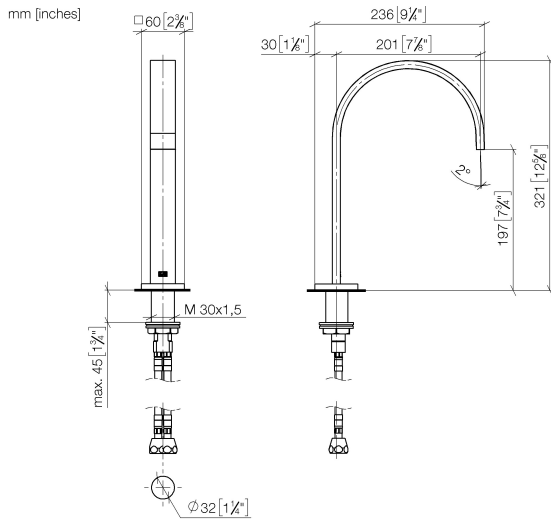

13 715 782

- sporgenza 200 mm
- bocca fissa
- Getto squadrato con aria
- altezza rubinetteria 321 mm
- altezza fino al rompigitto 190 mm
- diametro foro 35 mm
- 2x tubo flessibile di mandata M 10 x 1 avvitato, tenuta controllata
- rosetta 60 x 60 mm
- portata max 5,7 l/min
- senza piombo
- Questo prodotto può aiutare un edificio a soddisfare i requisiti dei Green Building Rating Systems, ad es. LEED®, BREEAM®, DGNB

Solamente per lavabo con troppopieno.

	Platinato	13 715 782-08
	Cromato	13 715 782-00
	Platinato spazzolato	13 715 782-06
	Dark Chrome	13 715 782-19
	Ottone spazzolato (Oro 23k)	13 715 782-28
	Champagne spazzolato (Oro 22k)	13 715 782-46
	Champagne (Oro 22k)	13 715 782-47
	Dark Platinum spazzolato	13 715 782-99

13 715 782

**Diagramma di portata**

**Certificati**

GDV\_0400289.

13 715 782

Parts for other finishes can be found here: Cromato

**Elenco delle parti di ricambio**

N.	Codice articolo	Denominazione	Quantità necessaria	Tempo di produzione
1	90 28 22 155 01-08	bocca di erogazione	1	40
2	09 27 78 034-08	rosetta	1	40
3	09 11 10 054 10 90	attacco	1	2
4	09 14 10 130 90	guarnizione	1	2
5	09 11 10 055 10 90	attacco	1	2
6	04 30 04 019 00 90	flessibile	2	2
7	04 23 10 009 01 90	set di fissaggio	1	2
8	90 14 10 060 00 90	guarnizione	1	2
9	09 31 20 065 90	tappo	1	2
10	10 125 970-08	Piletta con chiusura a scatto 1 1/4" - Platinato	1	40