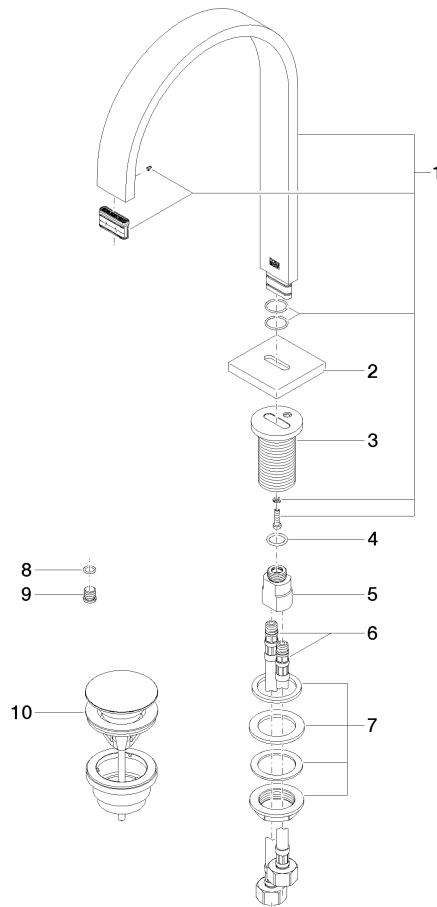

13 715 782

- sporgenza 200 mm
- bocca fissa
- Getto squadrato con aria
- altezza rubinetteria 321 mm
- altezza fino al rompigitto 190 mm
- diametro foro 35 mm
- 2x tubo flessibile di mandata M 10 x 1 avvitato, tenuta controllata
- rosetta 60 x 60 mm
- portata max 5,7 l/min
- senza piombo
- Questo prodotto può aiutare un edificio a soddisfare i requisiti dei Green Building Rating Systems, ad es. LEED®, BREEAM®, DGNB

Solamente per lavabo con troppopieno.

	Platinato	13 715 782-08
	Cromato	13 715 782-00
	Platinato spazzolato	13 715 782-06
	Dark Chrome	13 715 782-19
	Ottone spazzolato (Oro 23k)	13 715 782-28
	Champagne spazzolato (Oro 22k)	13 715 782-46
	Champagne (Oro 22k)	13 715 782-47
	Dark Platinum spazzolato	13 715 782-99

13 715 782

**Diagramma di portata**

**Certificati**

GDV\_0400289.

13 715 782

Parts for other finishes can be found here: Cromato

**Elenco delle parti di ricambio**

N.	Codice articolo	Denominazione	Quantità necessaria	Tempo di produzione
1	90 28 22 155 01-08	bocca di erogazione	1	40
2	09 27 78 034-08	rosetta	1	40
3	09 11 10 054 10 90	attacco	1	2
4	09 14 10 130 90	guarnizione	1	2
5	09 11 10 055 10 90	attacco	1	2
6	04 30 04 019 00 90	flessibile	2	2
7	04 23 10 009 01 90	set di fissaggio	1	2
8	90 14 10 060 00 90	guarnizione	1	2
9	09 31 20 065 90	tappo	1	2
10	10 125 970-08	Piletta con chiusura a scatto 1 1/4" - Platinato	1	40